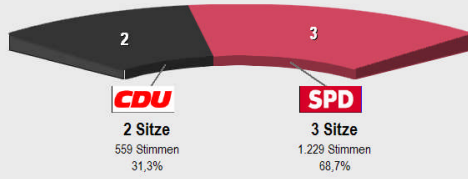

2011 OB Rückershausen Stimmzettel
Vorläufige Sitzverteilung

Ortsbeirat Rückershausen 2006

Sitzverteilung
Kommunalw. 2011

	Anteil	Sitze
CDU	31,3%	2
SPD	68,7%	3