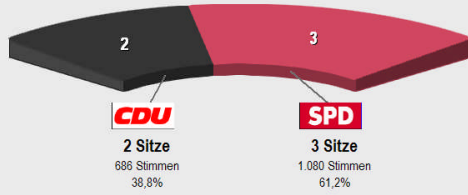

2011 OB Rückershausen Stimmzettel
Vorläufige Sitzverteilung

Ortsbeirat Rückershausen 2006

Sitzverteilung
Kommunalw. 2011

	Anteil	Sitze
CDU	31,3%	2
SPD	68,7%	3