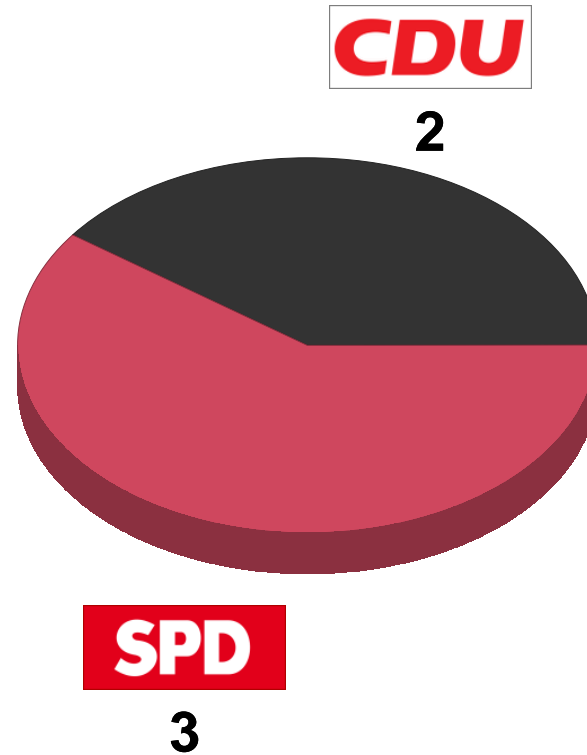

**2016 OB - Rückershausen Stimmen
Vorläufige Sitzverteilung**

Wahlbet..... 61,31%

CDU..... 30,18%

SPD..... 69,82%