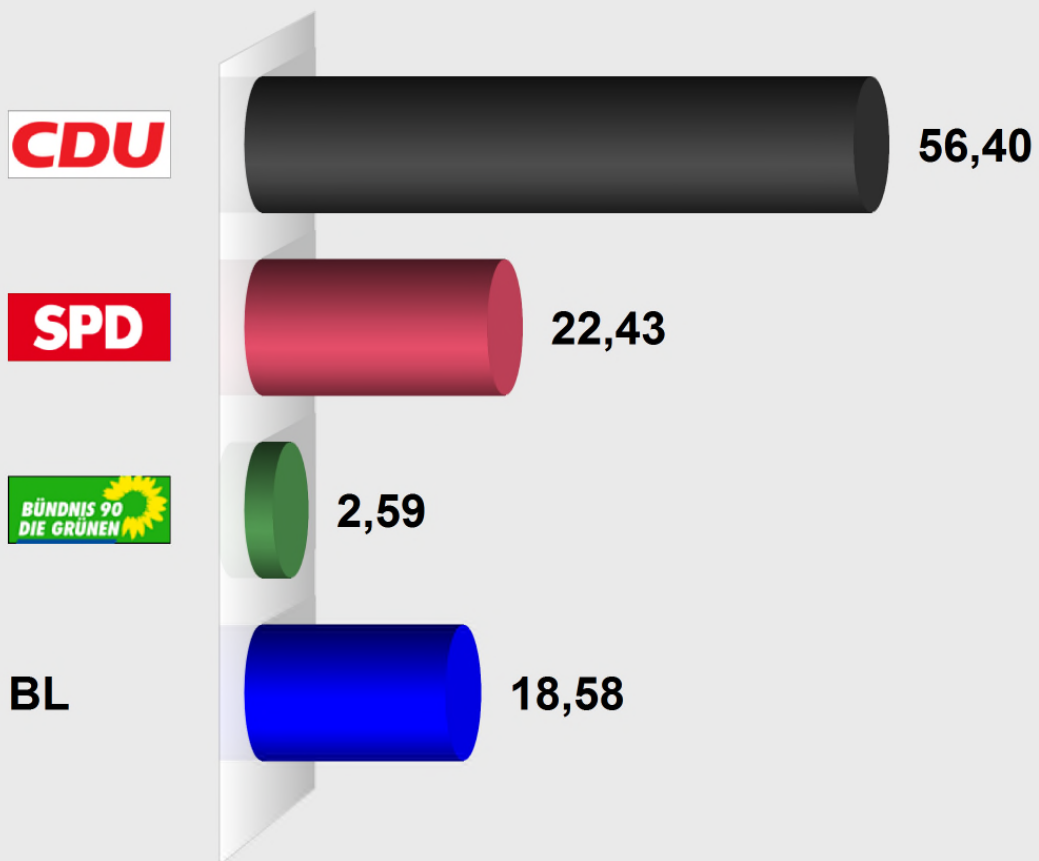

**2016 OB - Panrod Stimmen**  
 Vorläufiges Endergebnis  
 Stimmenanteile in Prozent (%)

Wahlb. ohne Sperrv. . . . .	495
Wahlb. mit Sperrv. . . . .	67
Wahlb. nach § 16a, 2 KWO . . . . .	0
Wahlb. insges. . . . .	562
Wählerinnen / Wähler . . . . .	318
dav. mit Wahlschein . . . . .	64
Ungült. Stimmzettel . . . . .	9
Gültige Stimmen . . . . .	1.507
Wahlbeteiligung . . . . .	<b>56,58%</b>

	<i>Stimmen</i>	<i>Anteil</i>
CDU . . . . .	850	<b>56,40%</b>
SPD . . . . .	338	<b>22,43%</b>
Bündnis90/Die Grünen . . . . .	39	<b>2,59%</b>
Bürgerliste Aarbergen . . . . .	280	<b>18,58%</b>