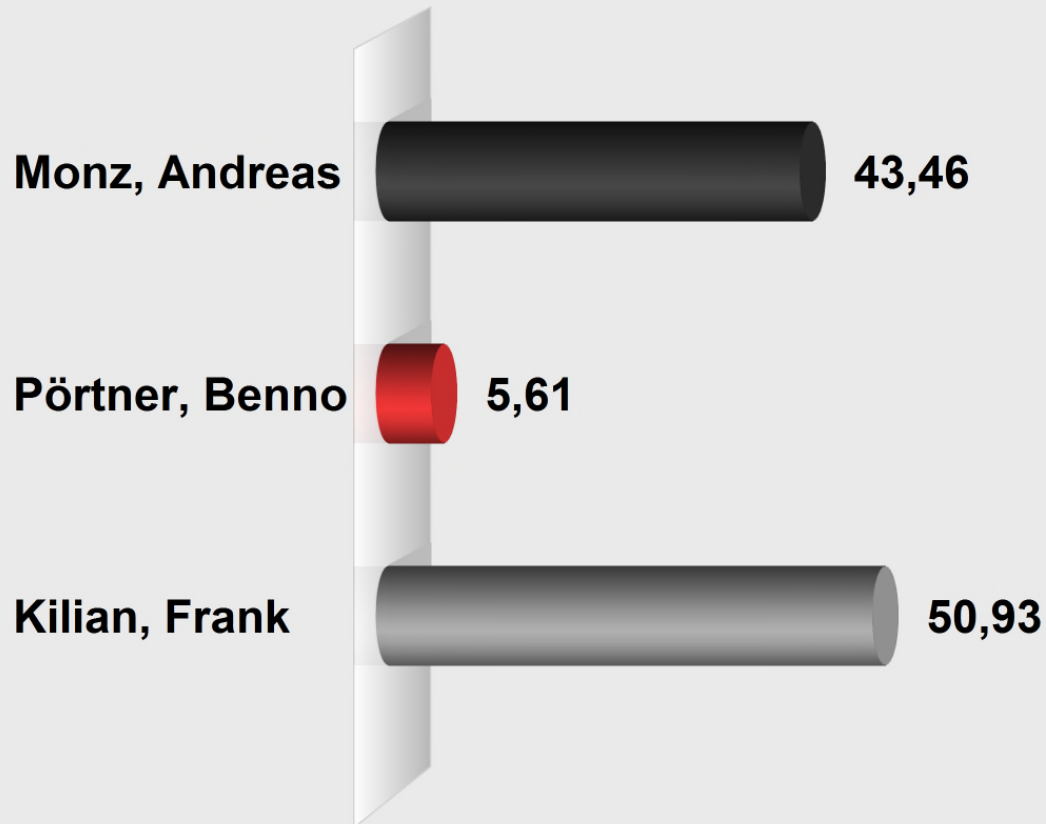

Landratswahl Rheingau-Taunus-Kreis 2017 Aarbergen
Panrod-Palmbachhalle (439.439001.5)
 Stimmenanteile in Prozent (%)

Wahlb. ohne Sperrv.	528
Wahlb. mit Sperrv.	28
Wahlb. nach § 41 iVm. 9, 2 KWG	0
Wahlb. insges.	556
Wähler	217
dav. mit Wahlschein	24
Ungült. Stimmen	3
Gültige Stimmen	214
Wahlbeteiligung	39,03%