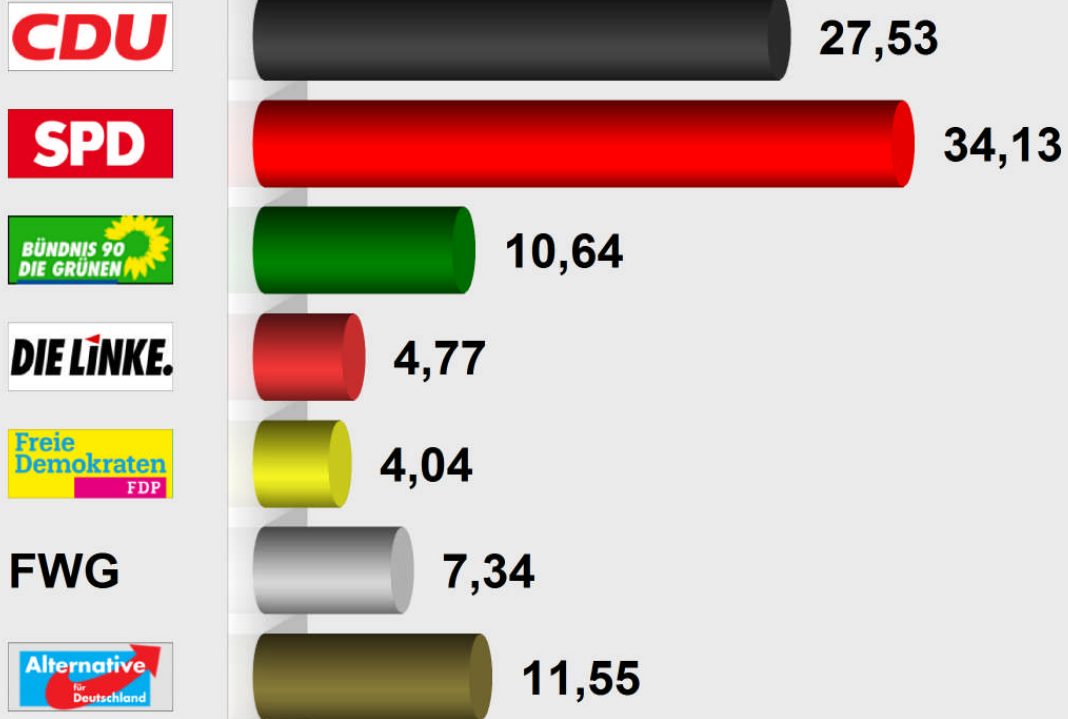

**Kreiswahl 2016 Rheingau-Taunus-Kreis Trend Aarbergen
Kettenbach (439.439001.1)**
Stimmenanteile in Prozent (%)

| | |
|--|---------------|
| Wahlb. ohne Sperrv. | 778 |
| Wahlb. mit Sperrv. | 260 |
| Wahlb. insges. | 1.038 |
| Wählerinnen/Wähler | 606 |
| davon mit Wahlschein | 250 |
| Stimmzettel nur Listenstimme | 273 |
| Ungültige Stimmzettel | 6 |
| alle übrigen Stimmzettel | 327 |
| Wahlbeteiligung | 58,38% |

| | Stimmen | Anteil |
|---------------------|---------|--------|
| CDU | 4.575 | 27,53% |
| SPD | 5.673 | 34,13% |
| GRÜNE | 1.769 | 10,64% |
| DIE LINKE | 793 | 4,77% |
| FDP | 671 | 4,04% |
| FWG | 1.220 | 7,34% |
| AfD | 1.920 | 11,55% |