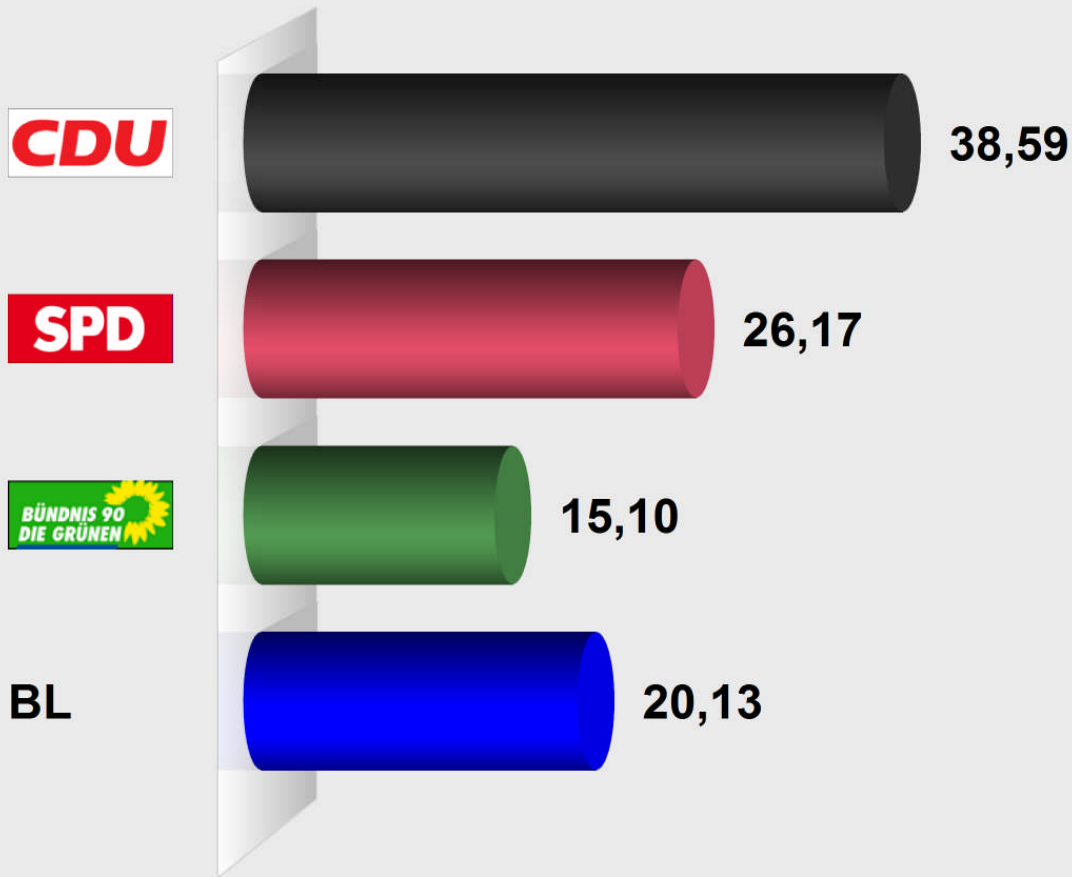

2016 Gemeindewahl-Trend
 Vorläufiges Endergebnis
 Stimmenanteile in Prozent (%)

Wahlb. ohne Sperrv.	3.745
Wahlb. mit Sperrv.	895
Wahlb. nach § 16a, 2 KWO	0
Wahlb. insges.	4.640
Wählerinnen/Wähler	2.592
davon mit Wahlschein	859
Stimmzettel nur Listenstimme	894
Ungültige Stimmzettel	46
alle übrigen Stimmzettel	1.652
Wahlbeteiligung	55,86%

	<i>Stimmen</i>	<i>Anteil</i>
CDU	10.695	38,59%
SPD	7.254	26,17%
Bündnis90/Die Grünen	4.185	15,10%
Bürgerliste Aarbergen	5.580	20,13%