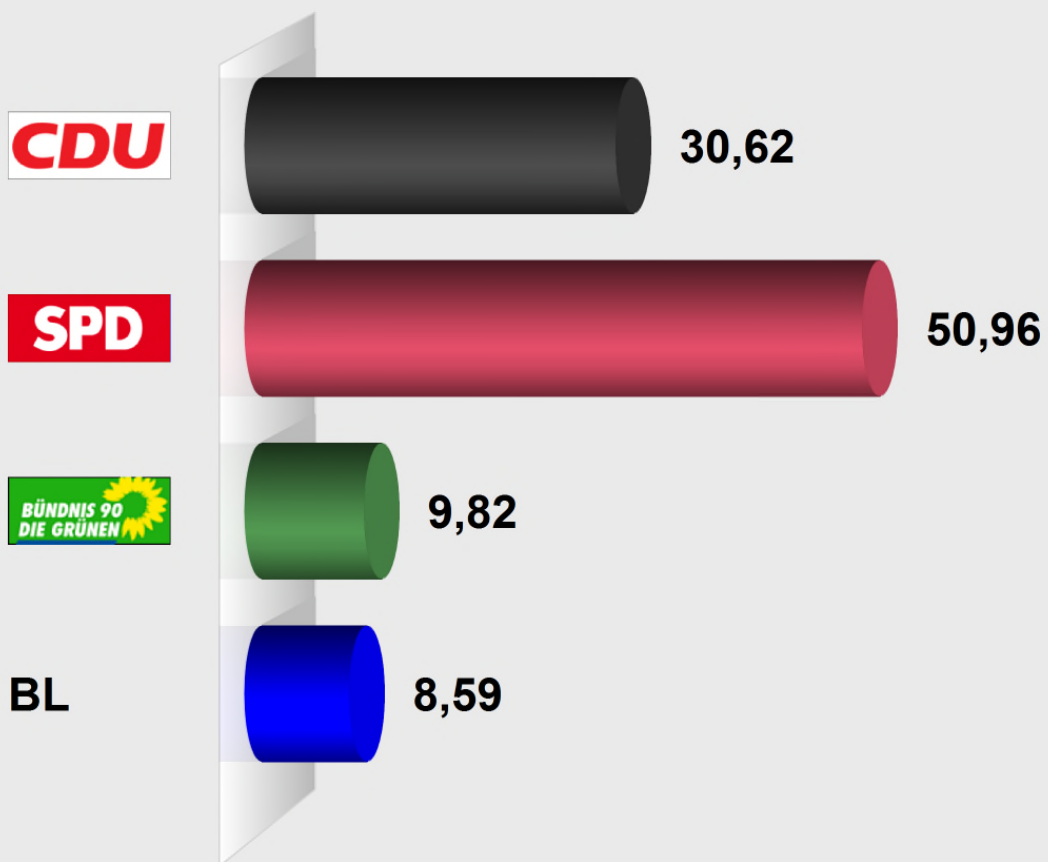

2016 Gemeindewahl Aarbergen Rückershausen (439001.4)

Stimmenanteile in Prozent (%)

Wahlb. ohne Sperrv.	503
Wahlb. mit Sperrv.	109
Wahlb. nach § 16a, 2 KWO	0
Wahlb. insges.	612
Wählerinnen / Wähler	375
dav. mit Wahlschein	107
Ungült. Stimmzettel	9
Gültige Stimmen	10.433
Wahlbeteiligung	61,27%

	Stimmen	Anteil
CDU	3.195	30,62%
SPD	5.317	50,96%
Bündnis90/Die Grünen	1.025	9,82%
Bürgerliste Aarbergen	896	8,59%