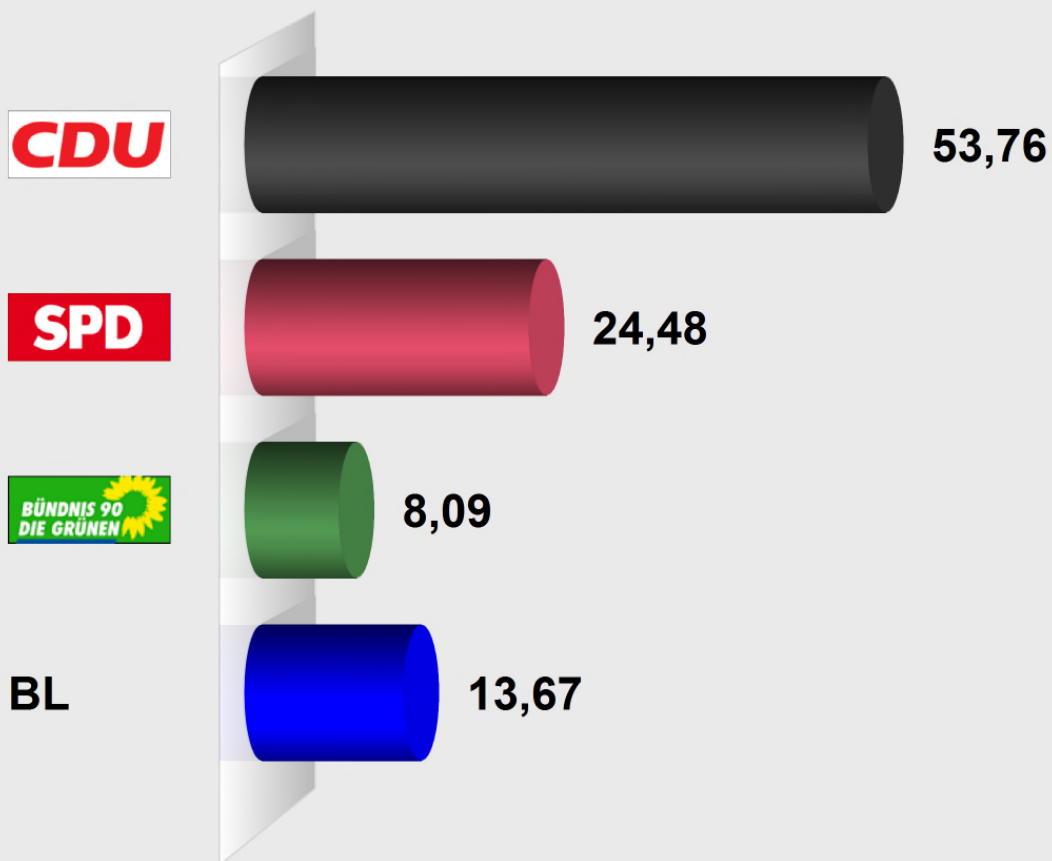

**2016 Gemeindewahl Aarbergen
Panrod (439001.5)**
Stimmenanteile in Prozent (%)

Wahlb. ohne Sperrv.	495
Wahlb. mit Sperrv.	67
Wahlb. nach § 16a, 2 KWO	0
Wahlb. insges.	562
Wählerinnen / Wähler	318
dav. mit Wahlschein	64
Ungült. Stimmzettel	6
Gültige Stimmen	8.852
Wahlbeteiligung	56,58%

	<i>Stimmen</i>	<i>Anteil</i>
CDU	4.759	53,76%
SPD	2.167	24,48%
Bündnis90/Die Grünen	716	8,09%
Bürgerliste Aarbergen	1.210	13,67%