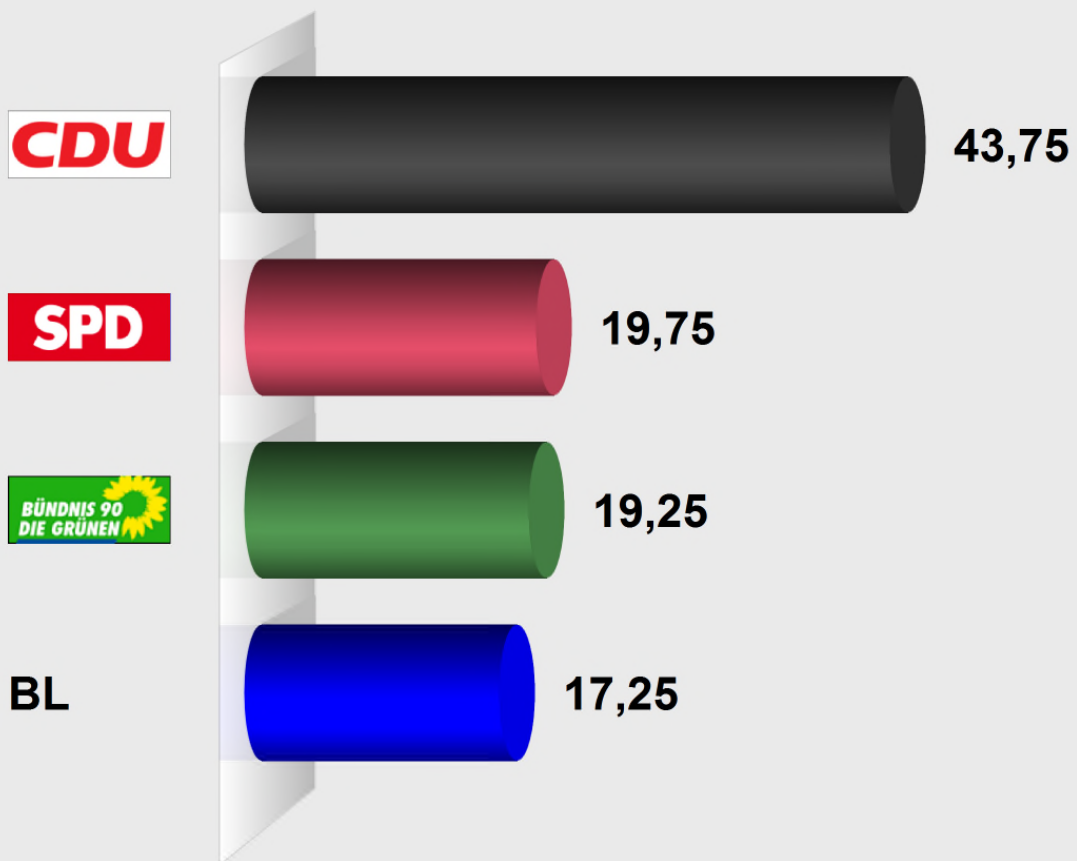

**2016 Gemeindewahl Aarbergen
Michelbach (439001.2)**
Stimmenanteile in Prozent (%)

Wahlb. ohne Sperrv.	1.298
Wahlb. mit Sperrv.	229
Wahlb. nach § 16a, 2 KWO	0
Wahlb. insges.	1.527
Wählerinnen / Wähler	730
dav. mit Wahlschein	212
Ungült. Stimmzettel	27
Gültige Stimmen	20.185
Wahlbeteiligung	47,81%

	<i>Stimmen</i>	<i>Anteil</i>
CDU	8.830	43,75%
SPD	3.987	19,75%
Bündnis90/Die Grünen	3.886	19,25%
Bürgerliste Aarbergen	3.482	17,25%