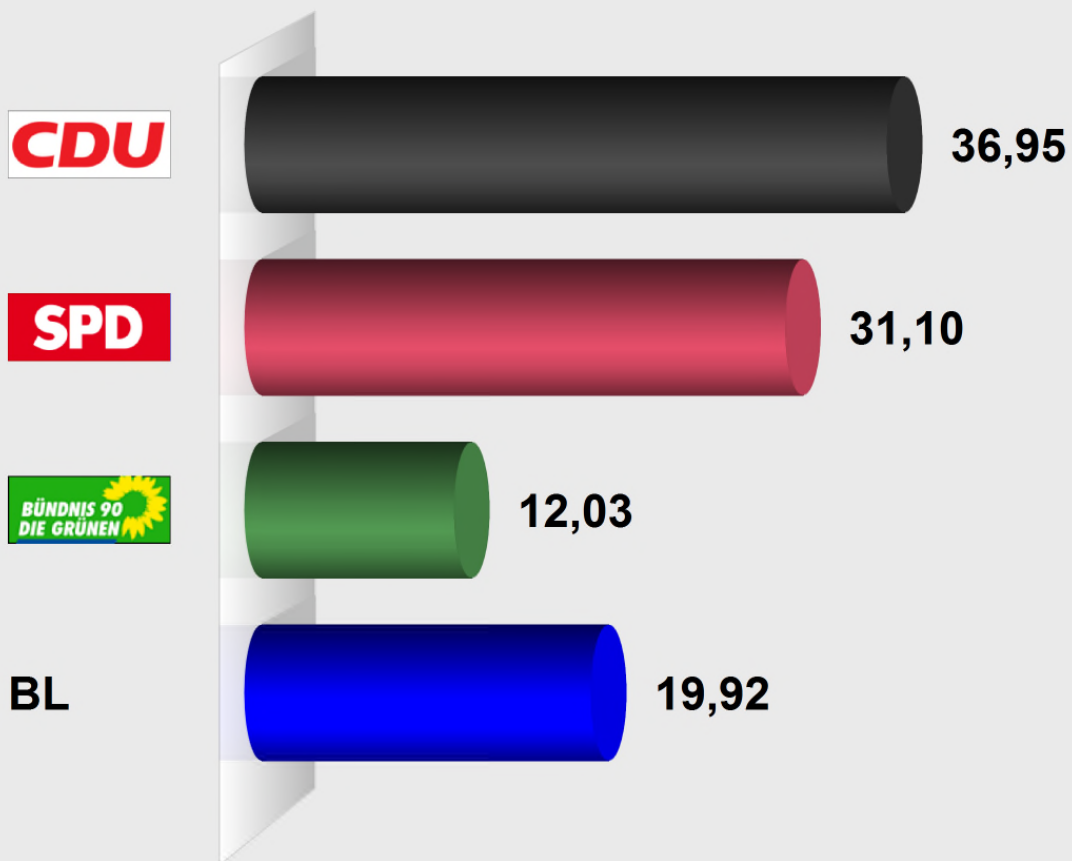

**2016 Gemeindewahl Aarbergen
Kettenbach (439001.1)**
Stimmenanteile in Prozent (%)

Wahlb. ohne Sperrv.	778
Wahlb. mit Sperrv.	260
Wahlb. nach § 16a, 2 KWO	0
Wahlb. insges.	1.038
Wählerinnen / Wähler	606
dav. mit Wahlschein	250
Ungült. Stimmzettel	17
Gültige Stimmen	16.774
Wahlbeteiligung	58,38%

	Stimmen	Anteil
CDU	6.198	36,95%
SPD	5.217	31,10%
Bündnis90/Die Grünen	2.018	12,03%
Bürgerliste Aarbergen	3.341	19,92%