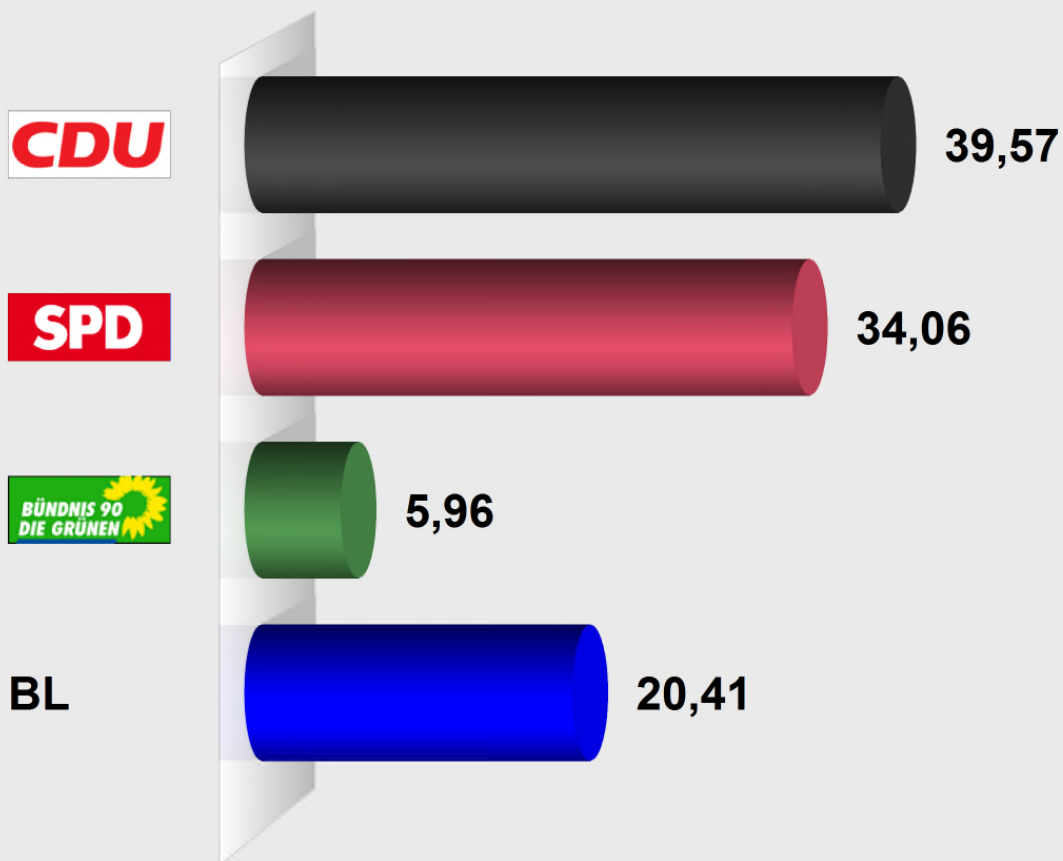

**2016 Gemeindewahl Aarbergen
Hausen ü. Aar (439001.3)**
Stimmenanteile in Prozent (%)

Wahlb. ohne Sperrv.	368
Wahlb. mit Sperrv.	141
Wahlb. nach § 16a, 2 KWO	0
Wahlb. insges.	509
Wählerinnen / Wähler	320
dav. mit Wahlschein	139
Ungült. Stimmzettel	9
Gültige Stimmen	9.026
Wahlbeteiligung	62,87%

	<i>Stimmen</i>	<i>Anteil</i>
CDU	3.572	39,57%
SPD	3.074	34,06%
Bündnis90/Die Grünen	538	5,96%
Bürgerliste Aarbergen	1.842	20,41%