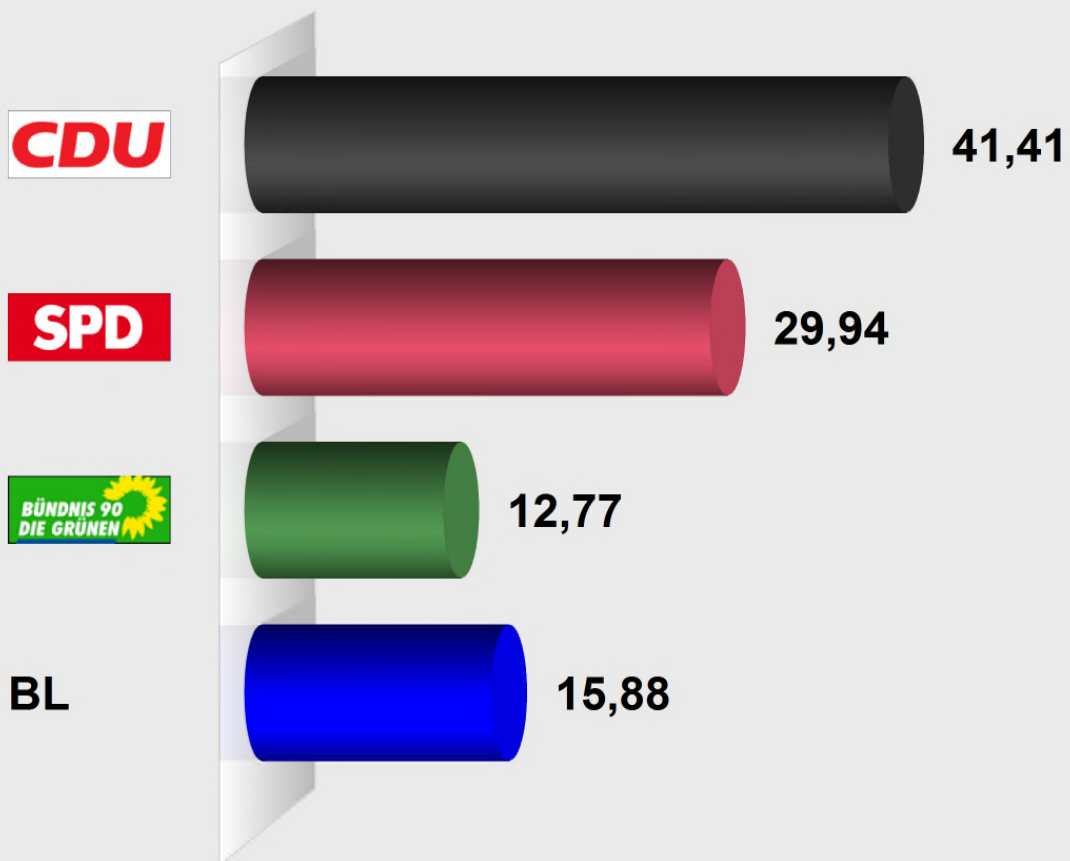

2016 Gemeindewahl Aarbergen
 Vorläufiges Endergebnis
 Stimmenanteile in Prozent (%)

Wahlb. ohne Sperrv.	3.745
Wahlb. mit Sperrv.	895
Wahlb. nach § 16a, 2 KWO	0
Wahlb. insges.	4.640
Wählerinnen / Wähler	2.592
dav. mit Wahlschein	859
Ungült. Stimmzettel	69
Gültige Stimmen	72.189
Wahlbeteiligung	55,86%

	<i>Stimmen</i>	<i>Anteil</i>
CDU	29.897	41,41%
SPD	21.616	29,94%
Bündnis90/Die Grünen	9.215	12,77%
Bürgerliste Aarbergen	11.461	15,88%