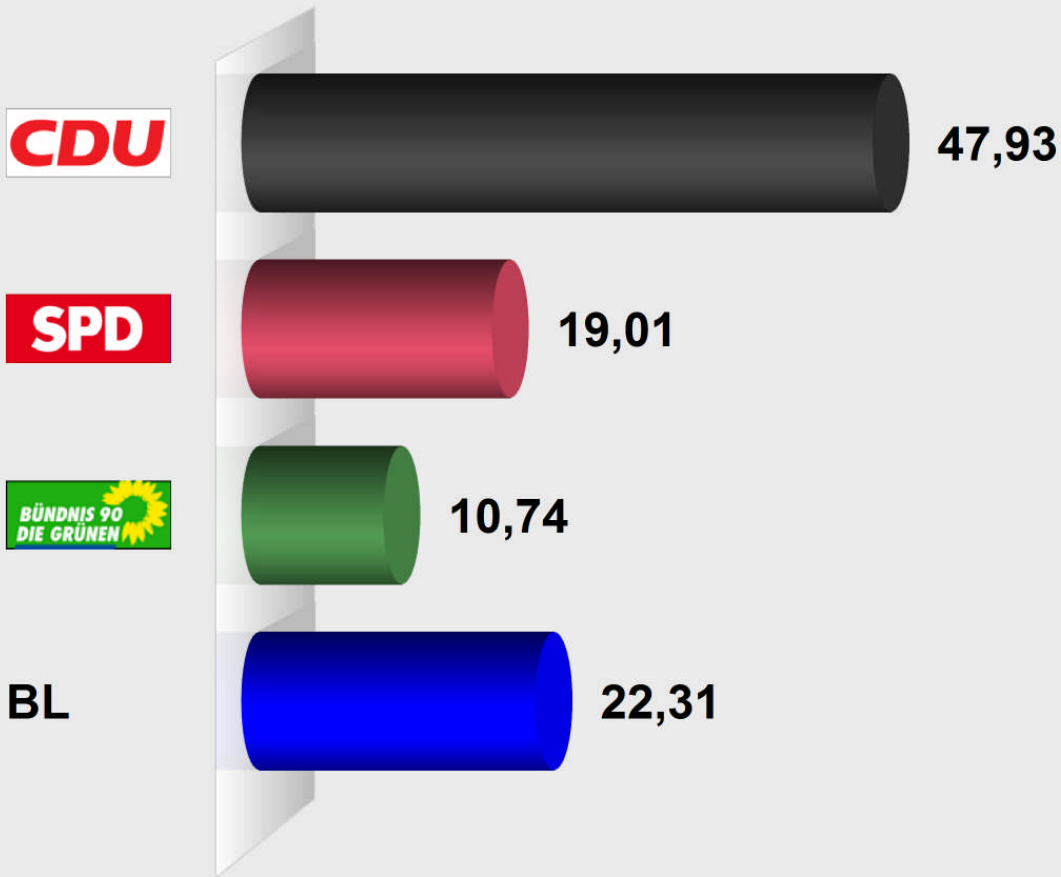

**2016 Gemeindewahl-Trend
Panrod (439001.5)**
Stimmenanteile in Prozent (%)

Wahlb. ohne Sperrv.	495
Wahlb. mit Sperrv.	67
Wahlb. nach § 16a, 2 KWO	0
Wahlb. insges.	562
Wählerinnen/Wähler	317
davon mit Wahlschein	64
Stimmzettel nur Listenstimme	121
Ungültige Stimmzettel	5
alle übrigen Stimmzettel	191
Wahlbeteiligung	56,41%

	Stimmen	Anteil
CDU	1.798	47,93%
SPD	713	19,01%
Bündnis90/Die Grünen	403	10,74%
Bürgerliste Aarbergen	837	22,31%