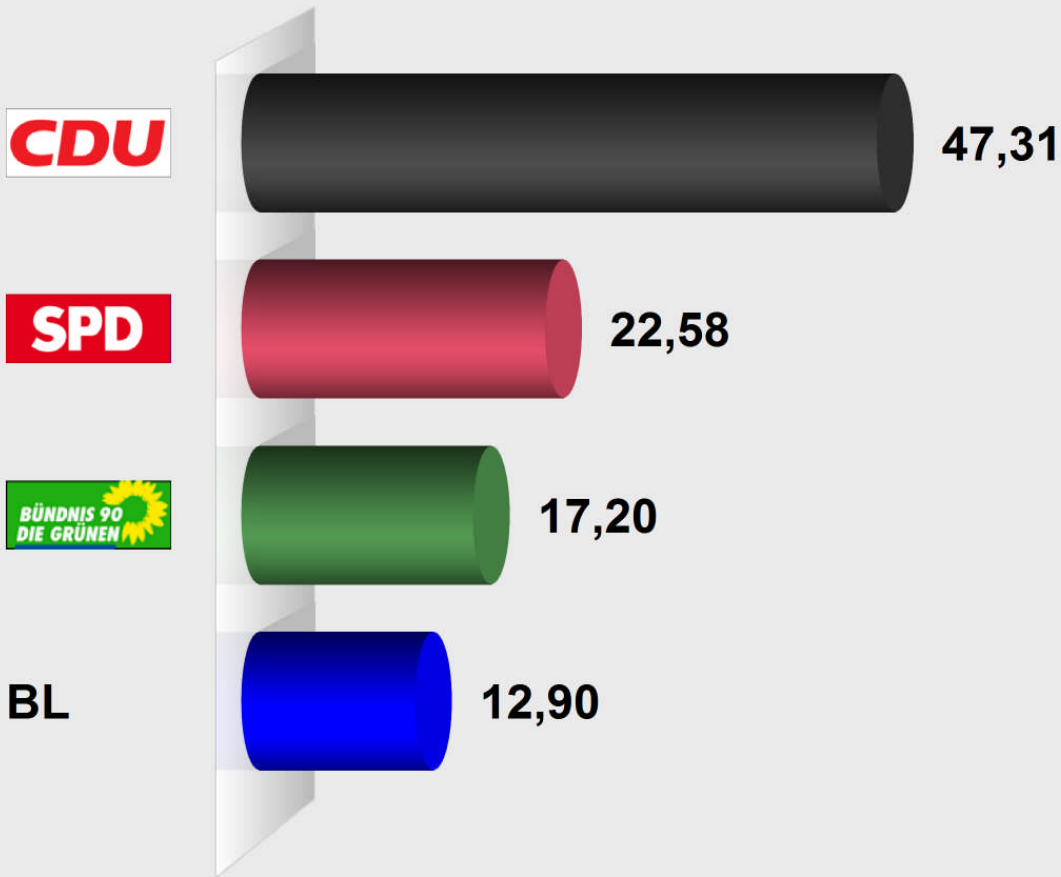

**2016 Gemeindewahl-Trend
Daisbach (439001.6)**
Stimmenanteile in Prozent (%)

Wahlb. ohne Sperrv.	303
Wahlb. mit Sperrv.	89
Wahlb. nach § 16a, 2 KWO	0
Wahlb. insges.	392
Wählerinnen/Wähler	243
davon mit Wahlschein	87
Stimmzettel nur Listenstimme	93
Ungültige Stimmzettel	0
alle übrigen Stimmzettel	150
Wahlbeteiligung	61,99%

	<i>Stimmen</i>	<i>Anteil</i>
CDU	1.364	47,31%
SPD	651	22,58%
Bündnis90/Die Grünen	496	17,20%
Bürgerliste Aarbergen	372	12,90%