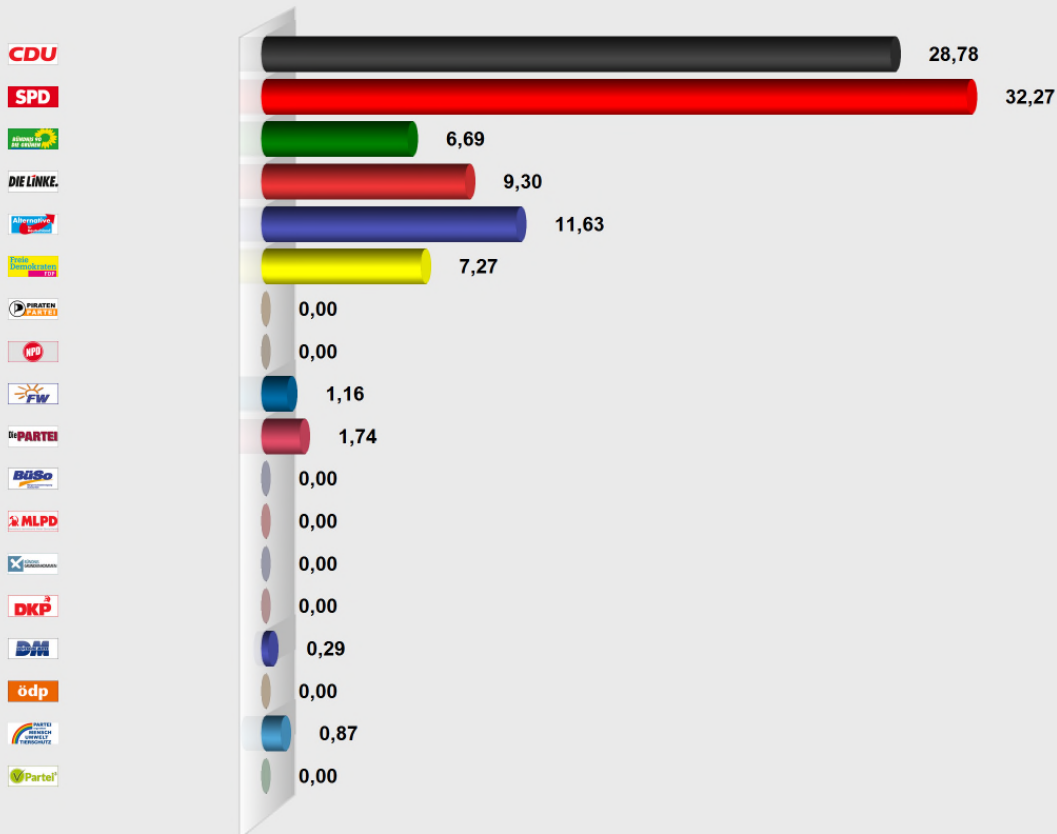

# BTW 2017 Wahlkreis 178 Zweits. Aarbergen Rückershausen (178.439001.4)

Stimmenanteile in Prozent (%)

Wahlb. ohne Sperrv.	437
Wahlb. mit Sperrv.	128
Wahlb. insges.	565
Wähler	351
dav. mit Wahlschein	0
Ungült. Zweitstimmen	7
Gültige Zweitstimmen	344
Wahlbeteiligung	62,12 %

	Zweitstimmen	Anteil
CDU	99	28,78 %
SPD	111	32,27 %
GRÜNE	23	6,69 %
DIE LINKE	32	9,30 %
AfD	40	11,63 %
FDP	25	7,27 %
PIRATEN	0	0,00 %
NPD	0	0,00 %
FREIE WÄHLER	4	1,16 %
Die PARTEI	6	1,74 %
BüSo	0	0,00 %
MLPD	0	0,00 %
BGE	0	0,00 %
DKP	0	0,00 %
DM	1	0,29 %
ÖDP	0	0,00 %
Tierschutzpartei	3	0,87 %
V-Partei³	0	0,00 %