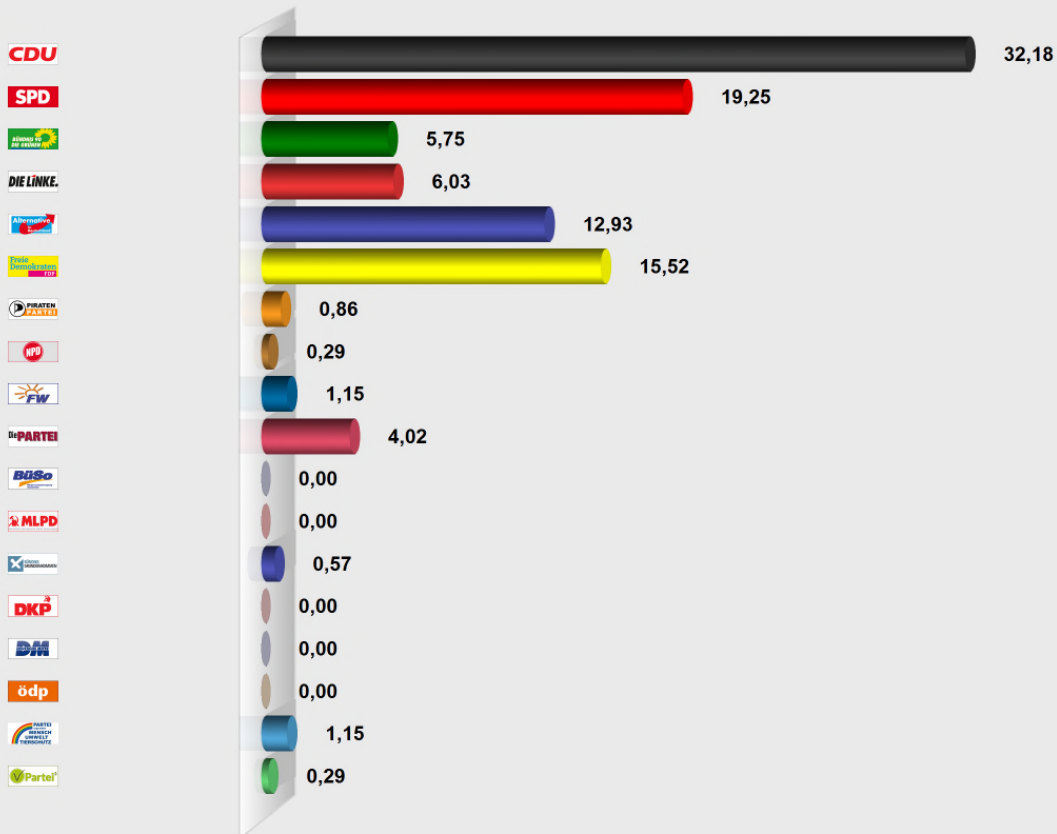

# BTW 2017 Wahlkreis 178 Zweits. Aarbergen Panrod (178.439001.5)

Stimmenanteile in Prozent (%)

Wahlb. ohne Sperrv.	450
Wahlb. mit Sperrv.	90
Wahlb. insges.	540
Wähler	349
dav. mit Wahlschein	0
Ungült. Zweitstimmen	1
Gültige Zweitstimmen	348
Wahlbeteiligung	64,63 %

	Zweitstimmen	Anteil
CDU	112	32,18 %
SPD	67	19,25 %
GRÜNE	20	5,75 %
DIE LINKE	21	6,03 %
AfD	45	12,93 %
FDP	54	15,52 %
PIRATEN	3	0,86 %
NPD	1	0,29 %
FREIE WÄHLER	4	1,15 %
Die PARTEI	14	4,02 %
BüSo	0	0,00 %
MLPD	0	0,00 %
BGE	2	0,57 %
DKP	0	0,00 %
DM	0	0,00 %
ÖDP	0	0,00 %
Tierschutzpartei	4	1,15 %
V-Partei³	1	0,29 %