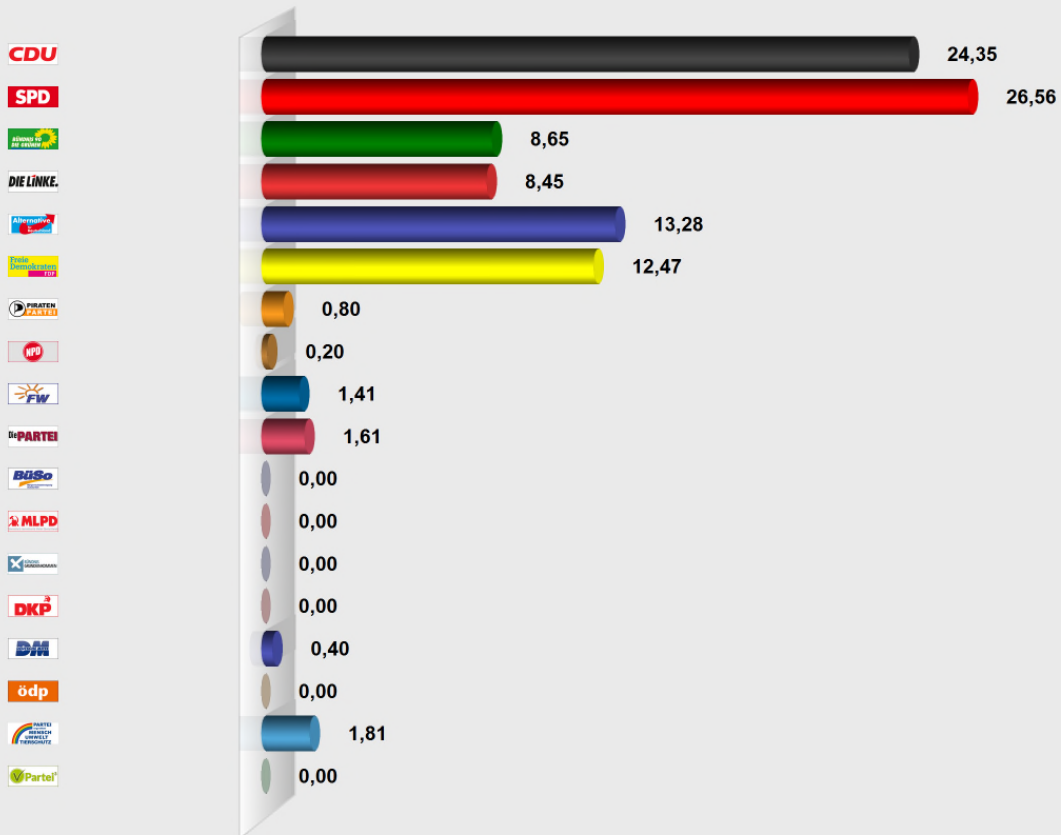

# BTW 2017 Wahlkreis 178 Zweits. Aarbergen Kettenbach (178.439001.1)

Stimmenanteile in Prozent (%)

Wahlb. ohne Sperrv.	711
Wahlb. mit Sperrv.	301
Wahlb. insges.	1.012
Wähler	507
dav. mit Wahlschein	3
Ungült. Zweitstimmen	10
Gültige Zweitstimmen	497
Wahlbeteiligung	50,10 %

	Zweitstimmen	Anteil
CDU	121	24,35 %
SPD	132	26,56 %
GRÜNE	43	8,65 %
DIE LINKE	42	8,45 %
AfD	66	13,28 %
FDP	62	12,47 %
PIRATEN	4	0,80 %
NPD	1	0,20 %
FREIE WÄHLER	7	1,41 %
Die PARTEI	8	1,61 %
BüSo	0	0,00 %
MLPD	0	0,00 %
BGE	0	0,00 %
DKP	0	0,00 %
DM	2	0,40 %
ÖDP	0	0,00 %
Tierschutzpartei	9	1,81 %
V-Partei³	0	0,00 %