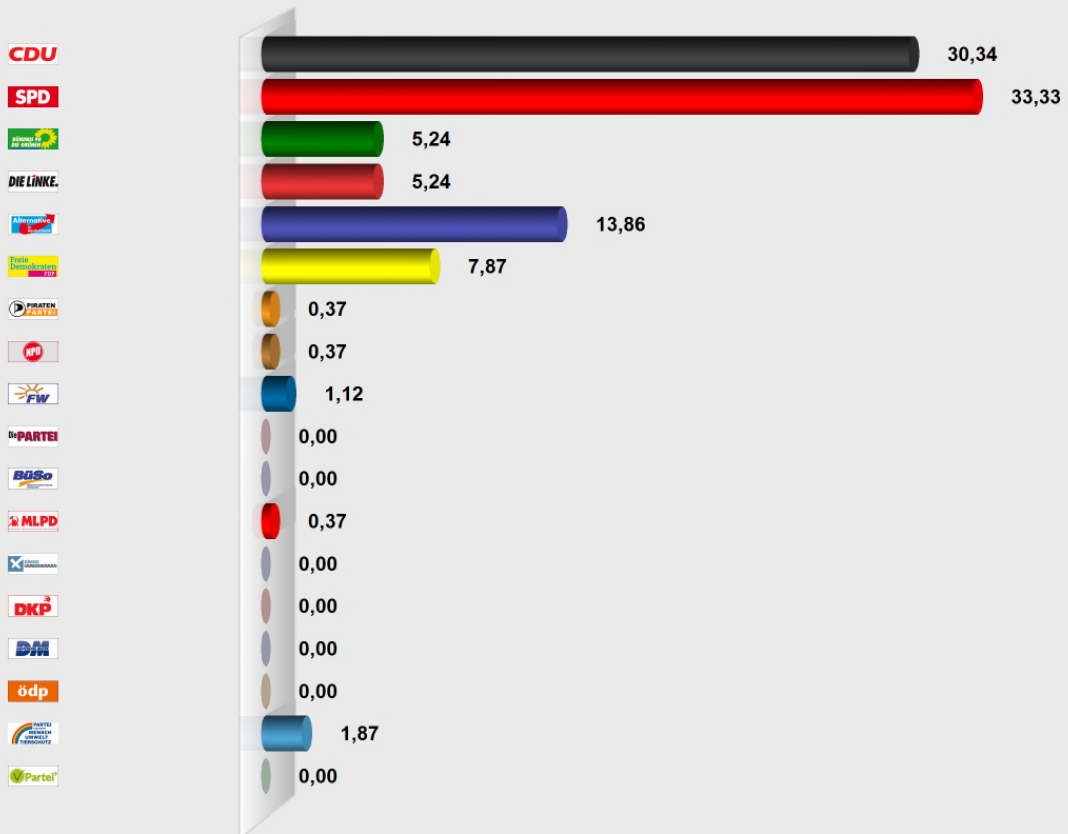

BTW 2017 Wahlkreis 178 Zweits. Aarbergen Hausen ü. Aar (178.439001.3)

Stimmenanteile in Prozent (%)

Wahlb. ohne Sperrv.	378
Wahlb. mit Sperrv.	122
Wahlb. insges.	500
Wähler	270
dav. mit Wahlschein	0
Ungült. Zweitstimmen	3
Gültige Zweitstimmen	267
Wahlbeteiligung	54,00 %

	Zweitstimmen	Anteil
CDU	81	30,34 %
SPD	89	33,33 %
GRÜNE	14	5,24 %
DIE LINKE	14	5,24 %
AfD	37	13,86 %
FDP	21	7,87 %
PIRATEN	1	0,37 %
NPD	1	0,37 %
FREIE WÄHLER	3	1,12 %
Die PARTEI	0	0,00 %
BüSo	0	0,00 %
MLPD	1	0,37 %
BGE	0	0,00 %
DKP	0	0,00 %
DM	0	0,00 %
ÖDP	0	0,00 %
Tierschutzpartei	5	1,87 %
V-Partei³	0	0,00 %