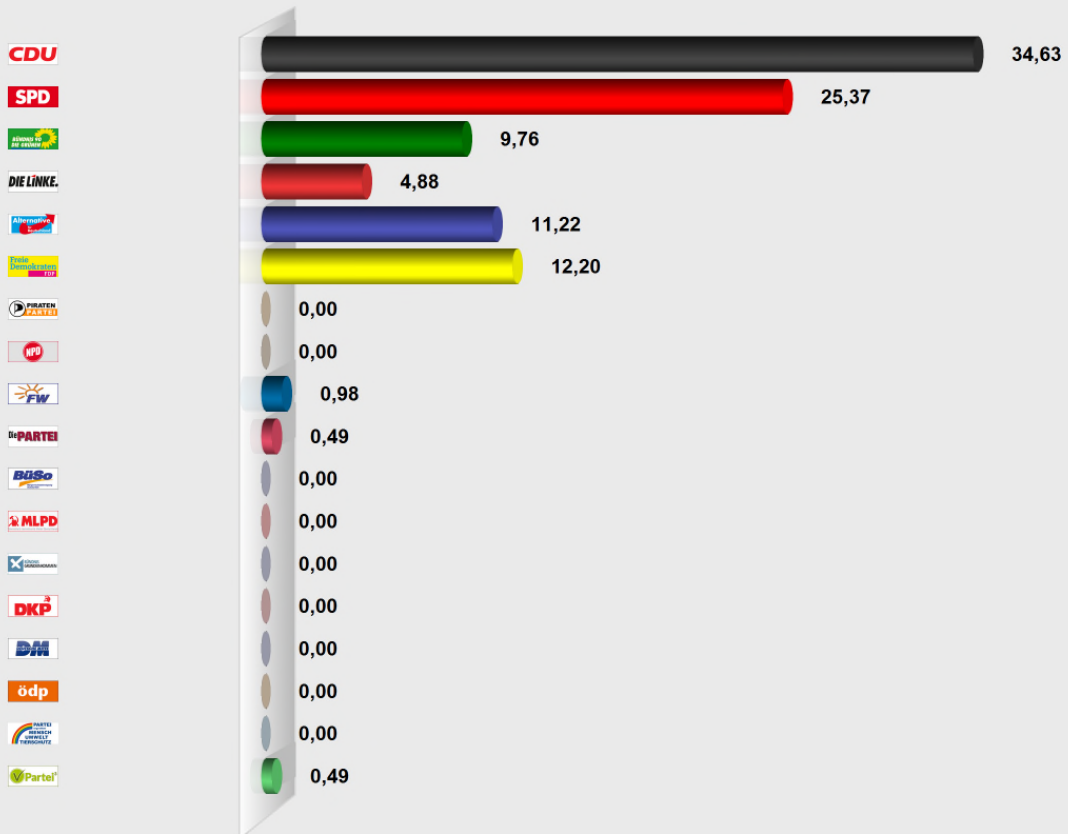

BTW 2017 Wahlkreis 178 Zweits. Aarbergen Daisbach (178.439001.6)

Stimmenanteile in Prozent (%)

Wahlb. ohne Sperrv.	277
Wahlb. mit Sperrv.	99
Wahlb. insges.	376
Wähler	207
dav. mit Wahlschein	0
Ungült. Zweitstimmen	2
Gültige Zweitstimmen	205
Wahlbeteiligung	55,05 %

	Zweitstimmen	Anteil
CDU	71	34,63 %
SPD	52	25,37 %
GRÜNE	20	9,76 %
DIE LINKE	10	4,88 %
AfD	23	11,22 %
FDP	25	12,20 %
PIRATEN	0	0,00 %
NPD	0	0,00 %
FREIE WÄHLER	2	0,98 %
Die PARTEI	1	0,49 %
BüSo	0	0,00 %
MLPD	0	0,00 %
BGE	0	0,00 %
DKP	0	0,00 %
DM	0	0,00 %
ÖDP	0	0,00 %
Tierschutzpartei	0	0,00 %
V-Partei³	1	0,49 %