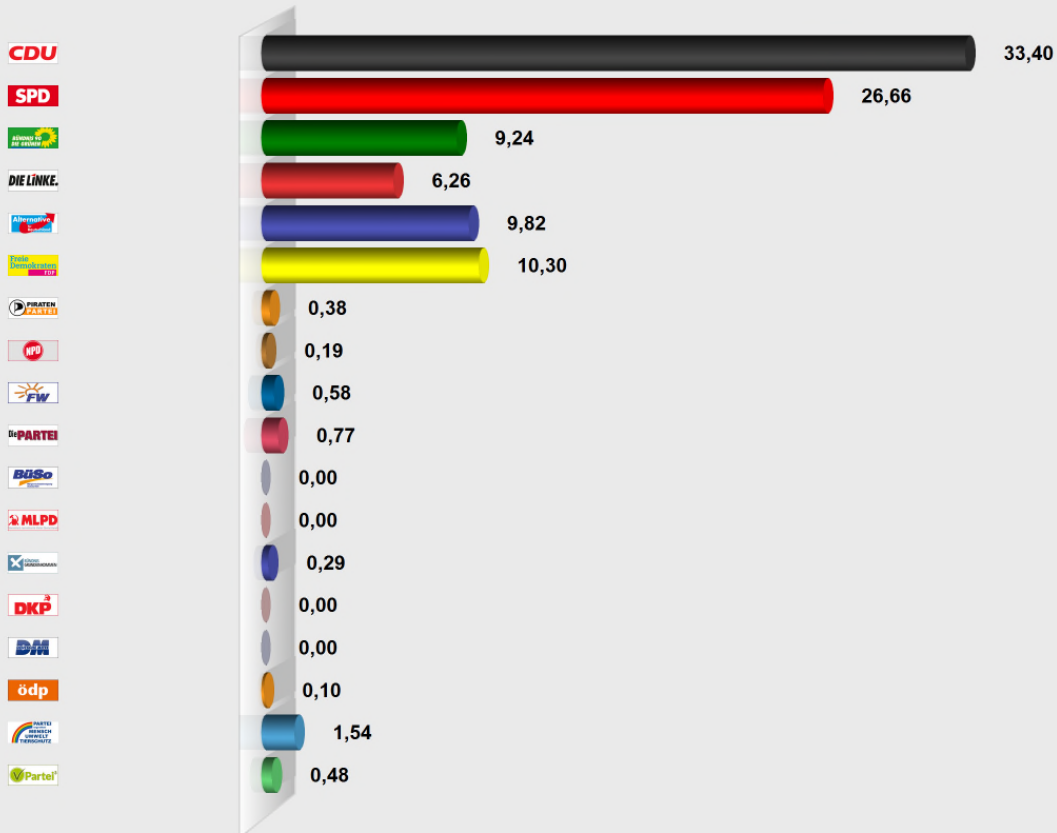

# BTW 2017 Wahlkreis 178 Zweits. Aarbergen

## Briefwahl (178.439001.B99091)

Stimmenanteile in Prozent (%)

Wahlb. ohne Sperrv.	0
Wahlb. mit Sperrv.	0
Wahlb. insges.	0
Wähler	1.046
dav. mit Wahlschein	1.046
Ungült. Zweitstimmen	7
Gültige Zweitstimmen	1.039