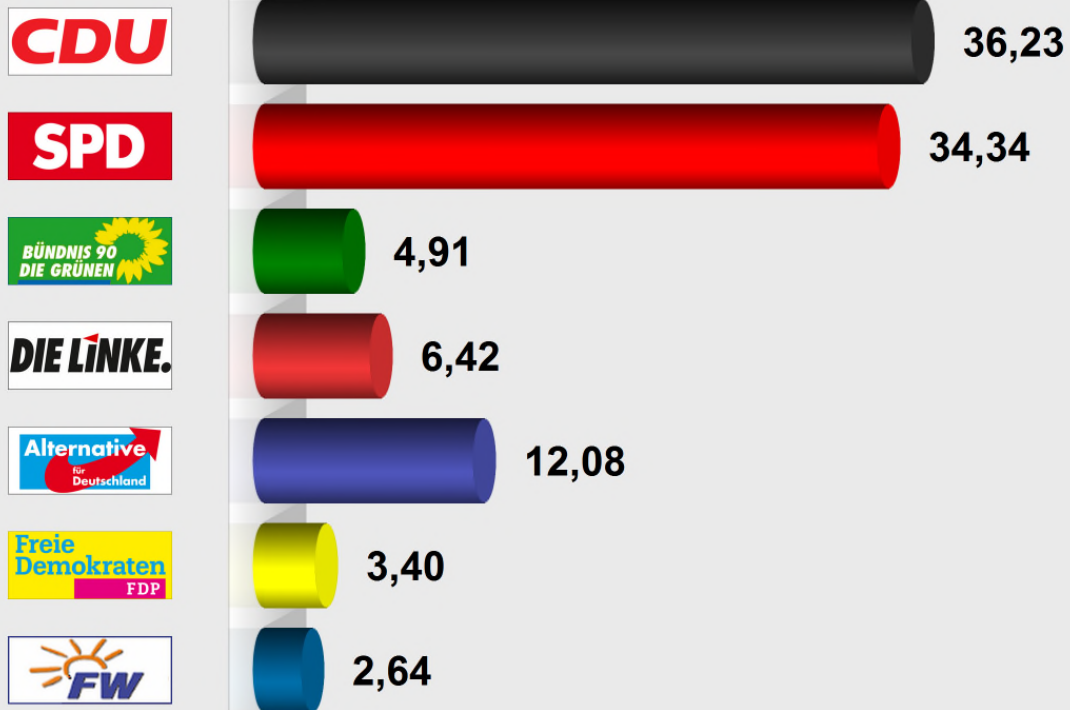

**BTW 2017 Wahlkreis 178 Ersts. Aarbergen  
Hausen ü. Aar (178.439001.3)**  
Stimmenanteile in Prozent (%)

Wahlb. ohne Sperrv. . . . .	378
Wahlb. mit Sperrv. . . . .	122
Wahlb. insges. . . . .	500
Wähler . . . . .	270
dav. mit Wahlschein . . . . .	0
Ungült. Erststimmen . . . . .	5
Gültige Erststimmen . . . . .	265
Wahlbeteiligung . . . . .	<b>54,00%</b>

	Erststimmen	Anteil
Willsch, Klaus-Peter . . . . .	96	<b>36,23%</b>
Rabanus, Martin Hermann . . .	91	<b>34,34%</b>
Müller, Timo . . . . .	13	<b>4,91%</b>
Pörtner, Benno . . . . .	17	<b>6,42%</b>
Anderson, Christine Margarete	32	<b>12,08%</b>
Müller, Alexander . . . . .	9	<b>3,40%</b>
Horz, Georg . . . . .	7	<b>2,64%</b>