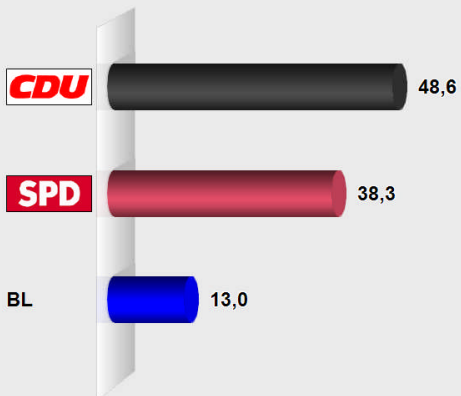

2011 OB Panrod Stimmzettel
Vorläufiges Endergebnis
Stimmenanteile in Prozent (%)

Wahlb. ohne Sperrv.	512
Wahlb. mit Sperrv.	55
Wahlb. nach § 16a Abs. 2 KWO .	0
Wahlb. insges.	567
Wählerinnen / Wähler	304
dav. mit Wahrschein	53
Ungüt. Stimmzettel	8
Gültige Stimmen	1.441
Wahlbeteiligung	53,6%

	Stimmen	Anteil
CDU	701	48,6%
SPD	552	38,3%
Bürgerliste Aarbergen	188	13,0%

2011 OB Panrod Stimmzettel
Vorläufige Sitzverteilung

Wahlbet.	53,62%
CDU	48,65%
SPD	38,31%
BL	13,05%

2011 OB Panrod Stimmzettel
Vorläufige Sitzverteilung