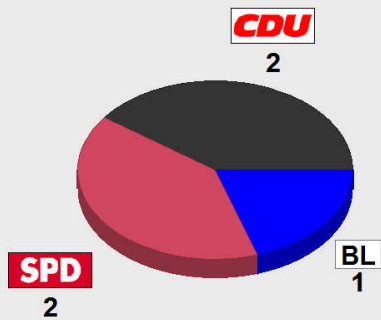

2011 OB Panrod Stimmzettel
Vorläufiges Endergebnis
Stimmenanteile in Prozent (%)

Wahlb. ohne Sperrv.	512
Wahlb. mit Sperrv.	55
Wahlb. nach § 16a Abs. 2 KWO .	0
Wahlb. insges.	567
Wählerinnen / Wähler	304
dav. mit Wahrschein	53
Ungüt. Stimmzettel	8
Gültige Stimmen	1.441
Wahlbeteiligung	53,6%

	Stimmen	Anteil
CDU	701	48,6%
SPD	552	38,3%
Bürgerliste Aarbergen	188	13,0%

2011 OB Panrod Stimmzettel
Vorläufige Sitzverteilung

Wahlbet.	53,62%
CDU	48,65%
SPD	38,31%
BL	13,05%

2011 OB Panrod Stimmzettel
Vorläufige Sitzverteilung