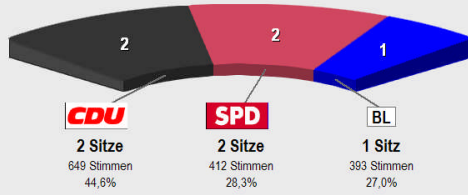

Ortsbeirat Panrod 2006

Sitzverteilung
Kommunalw. 2011

	Anteil	Sitze
CDU	48,6%	2
SPD	38,3%	2
Bürgerliste Aarbergen	13,0%	1