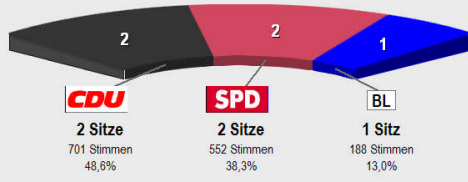

2011 OB Panrod Stimmzettel
Vorläufiges Endergebnis
Stimmenanteile in Prozent (%)

Wahlb. ohne Sperrv.	512
Wahlb. mit Sperrv.	55
Wahlb. nach § 16a Abs. 2 KWO .	0
Wahlb. insges.	567
Wählerinnen / Wähler	304
dav. mit Wahrschein	53
Ungüt. Stimmzettel	8
Gültige Stimmen	1.441
Wahlbeteiligung	53,6%

	Stimmen	Anteil
CDU	701	48,6%
SPD	552	38,3%
Bürgerliste Aarbergen	188	13,0%

2011 OB Panrod Stimmzettel
Vorläufige Sitzverteilung

Wahlbet.	53,62%
CDU	48,65%
SPD	38,31%
BL	13,05%

2011 OB Panrod Stimmzettel
Vorläufige Sitzverteilung