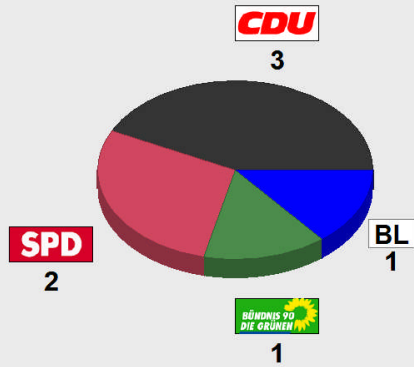

2011 OB Kettenbach Stimmzettel
Vorläufiges Endergebnis
Stimmenanteile in Prozent (%)

Wahlb. ohne Sperrv.	827
Wahlb. mit Sperrv.	219
Wahlb. nach § 16a Abs. 2 KWVO .	0
Wahlb. insges.	1.046
Wählerinnen / Wähler	652
dav. mit Wahlschein	212
Ungült. Stimmzettel	17
Gültige Stimmen	4.252
Wahlbeteiligung	62,3%

	Stimmen	Anteil
CDU	1.545	36,3%
SPD	1.485	34,9%
Bündnis90/Die Grünen .	658	15,5%
Bürgerliste Aarbergen .	564	13,3%

2011 OB Kettenbach Stimmzettel
Vorläufige Sitzverteilung

Wahlbet.	62,33%
CDU	36,34%
SPD	34,92%
Grüne	15,48%
BL	13,26%

2011 OB Kettenbach Stimmzettel
Vorläufige Sitzverteilung

2011 OB Kettenbach Stimmzettel

Sitzverteilung
Kommunalw. 2011

	Anteil	Sitze
CDU	36,3%	3
SPD	34,9%	2
Bündnis90/Die Grünen	15,5%	1
Bürgerliste Aarbergen	13,3%	1