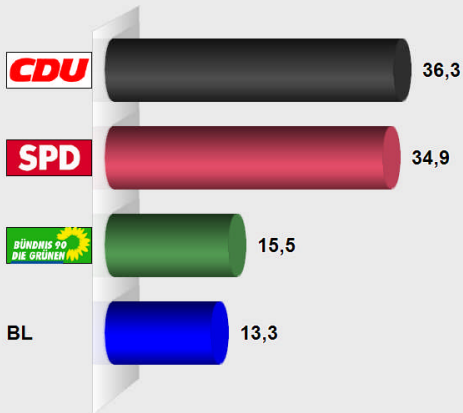

2011 OB Kettenbach Stimmzettel
Vorläufiges Endergebnis
Stimmenanteile in Prozent (%)

Wahlb. ohne Sperrv.	827
Wahlb. mit Sperrv.	219
Wahlb. nach § 16a Abs. 2 KWVO .	0
Wahlb. insges.	1.046
Wählerinnen / Wähler	652
dav. mit Wahlschein	212
Ungült. Stimmzettel	17
Gültige Stimmen	4.252
Wahlbeteiligung	62,3%

	Stimmen	Anteil
CDU	1.545	36,3%
SPD	1.485	34,9%
Bündnis90/Die Grünen .	658	15,5%
Bürgerliste Aarbergen .	564	13,3%

2011 OB Kettenbach Stimmzettel
Vorläufige Sitzverteilung

Wahlbet.	62,33%
CDU	36,34%
SPD	34,92%
Grüne	15,48%
BL	13,26%

2011 OB Kettenbach Stimmzettel
Vorläufige Sitzverteilung

2011 OB Kettenbach Stimmzettel

Sitzverteilung
Kommunalw. 2011

	Anteil	Sitze
CDU	36,3%	3
SPD	34,9%	2
Bündnis90/Die Grünen	15,5%	1
Bürgerliste Aarbergen	13,3%	1