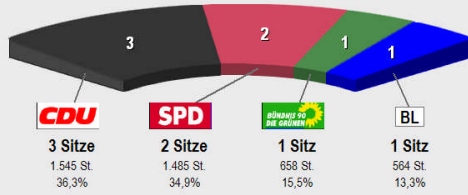

	Stimmen	Anteil
CDU	1.545	36,3%
SPD	1.485	34,9%
Bündnis90/Die Grünen .	658	15,5%
Bürgerliste Aarbergen .	564	13,3%

2011 OB Kettenbach Stimmzettel
Vorläufige Sitzverteilung

Wahlbet.	62,33%
CDU	36,34%
SPD	34,92%
Grüne	15,48%
BL	13,26%

2011 OB Kettenbach Stimmzettel
Vorläufige Sitzverteilung

2011 OB Kettenbach Stimmzettel

Sitzverteilung
Kommunalw. 2011

	Anteil	Sitze
CDU	36,3%	3
SPD	34,9%	2
Bündnis90/Die Grünen	15,5%	1
Bürgerliste Aarbergen	13,3%	1