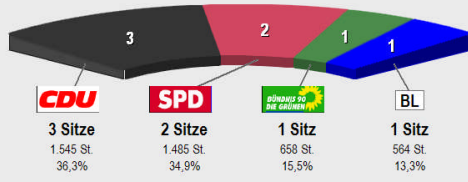

2011 OB Kettenbach Stimmzettel
Vorläufige Sitzverteilung