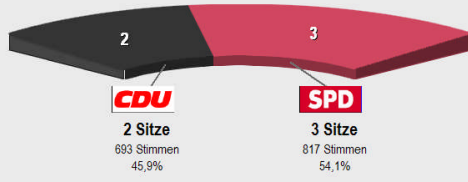

2011 OB Hausen ü.Aar Stimmzettel
Vorläufiges Endergebnis
Stimmenanteile in Prozent (%)

Wahlb. ohne Sperrv.	382
Wahlb. mit Sperrv.	118
Wahlb. nach § 16a Abs. 2 KWVO .	0
Wahlb. insges.	500
Wählerinnen / Wähler	323
dav. mit Wahlschein	114
Ungüt. Stimmzettel	12
Gültige Stimmen	1.510
Wahlbeteiligung	64,6%
	<i>Stimmen</i> <i>Anteil</i>
CDU	693 45,9%
SPD	817 54,1%

2011 OB Hausen ü.Aar Stimmzettel
Vorläufige Sitzverteilung

Wahlbet.	64,60%
CDU	45,89%
SPD	54,11%

2011 OB Hausen ü.Aar Stimmzettel
Vorläufige Sitzverteilung

Ortsbeirat Hausen 2006

Sitzverteilung
Kommunalw. 2011