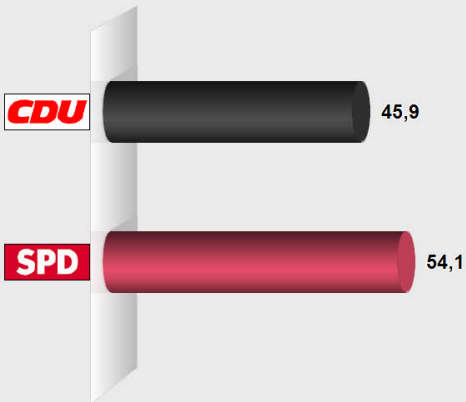

2011 OB Hausen ü.Aar Stimmzettel
Vorläufiges Endergebnis
Stimmenanteile in Prozent (%)

Wahlb. ohne Sperrv.	382
Wahlb. mit Sperrv.	118
Wahlb. nach § 16a Abs. 2 KWVO .	0
Wahlb. insges.	500
Wählerinnen / Wähler	323
dav. mit Wahlschein	114
Ungüt. Stimmzettel	12
Gültige Stimmen	1.510
Wahlbeteiligung	64,6%
	<i>Stimmen</i> <i>Anteil</i>
CDU	693 45,9%
SPD	817 54,1%

2011 OB Hausen ü.Aar Stimmzettel
Vorläufige Sitzverteilung

Wahlbet.	64,60%
CDU	45,89%
SPD	54,11%

2011 OB Hausen ü.Aar Stimmzettel
Vorläufige Sitzverteilung

Ortsbeirat Hausen 2006

Sitzverteilung
Kommunalw. 2011