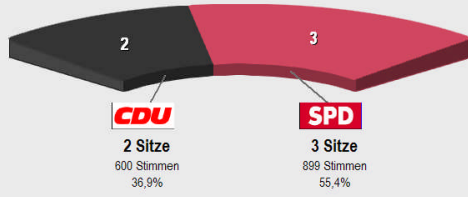

2011 OB Hausen ü.Aar Stimmzettel
Vorläufige Sitzverteilung

Wahlbet.	64,60%
CDU	45,89%
SPD	54,11%

2011 OB Hausen ü.Aar Stimmzettel
Vorläufige Sitzverteilung

Ortsbeirat Hausen 2006

Sitzverteilung
Kommunalw. 2011