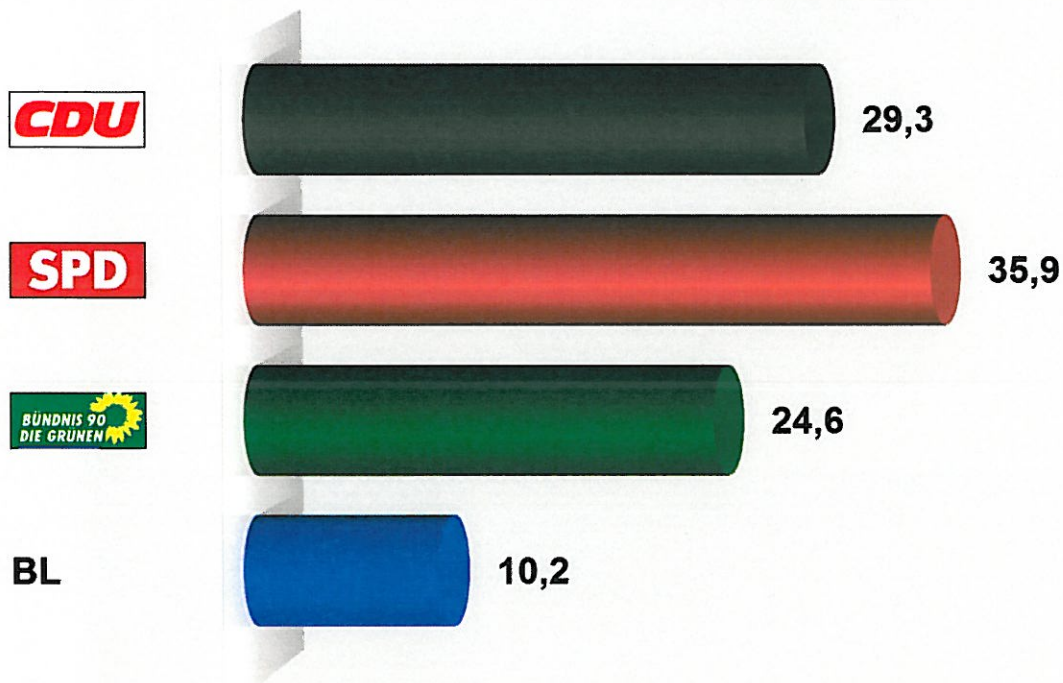

2011 OB-Kettenbach-Trend
 Vorläufiges Endergebnis
 Stimmenanteile in Prozent (%)

Wahlb. ohne Sperrv.	827
Wahlb. mit Sperrv.	219
Wahlb. nach §	0
Wahlb. insges.	1.046
Wählerinnen/Wähler	652
Wähler/innen mit Wahlschein	212
Stimmzettel mit einer Listenstimme	167
Stimmz. mit Listen- und/oder Bewerberstimmen	475
Ungültige Stimmzettel	10
Wahlbeteiligung	62,3%