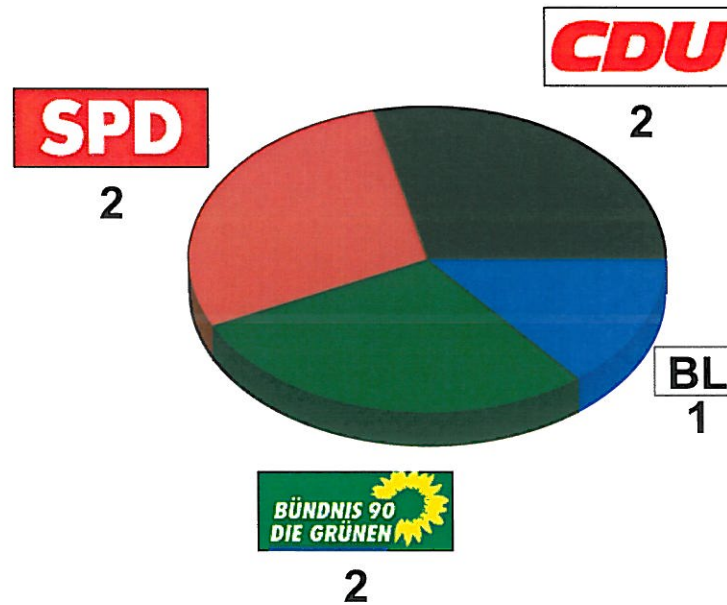

2011 OB-Kettenbach-Trend
 Vorläufiges Endergebnis
 Stimmenanteile in Prozent (%)

Wahlb. ohne Sperrv.	827
Wahlb. mit Sperrv.	219
Wahlb. nach §	0
Wahlb. insges.	1.046
Wählerinnen/Wähler	652
Wähler/innen mit Wahlschein	212
Stimmzettel mit einer Listenstimme	167
Stimmz. mit Listen- und/oder Bewerberstimmen	475
Ungültige Stimmzettel	10
Wahlbeteiligung	62,3%

	<i>Stimmen</i>	<i>Anteil</i>
CDU	343	29,3%
SPD	420	35,9%
Bündnis90/Die Grünen	287	24,6%
Bürgerliste Aarbergen	119	10,2%

2011 OB-Kettenbach-Trend
Vorläufige Sitzverteilung

Wahlbeteiligu. 62,33%

CDU..... 29,34%

SPD..... 35,93%

Grüne..... 24,55%

BL..... 10,18%